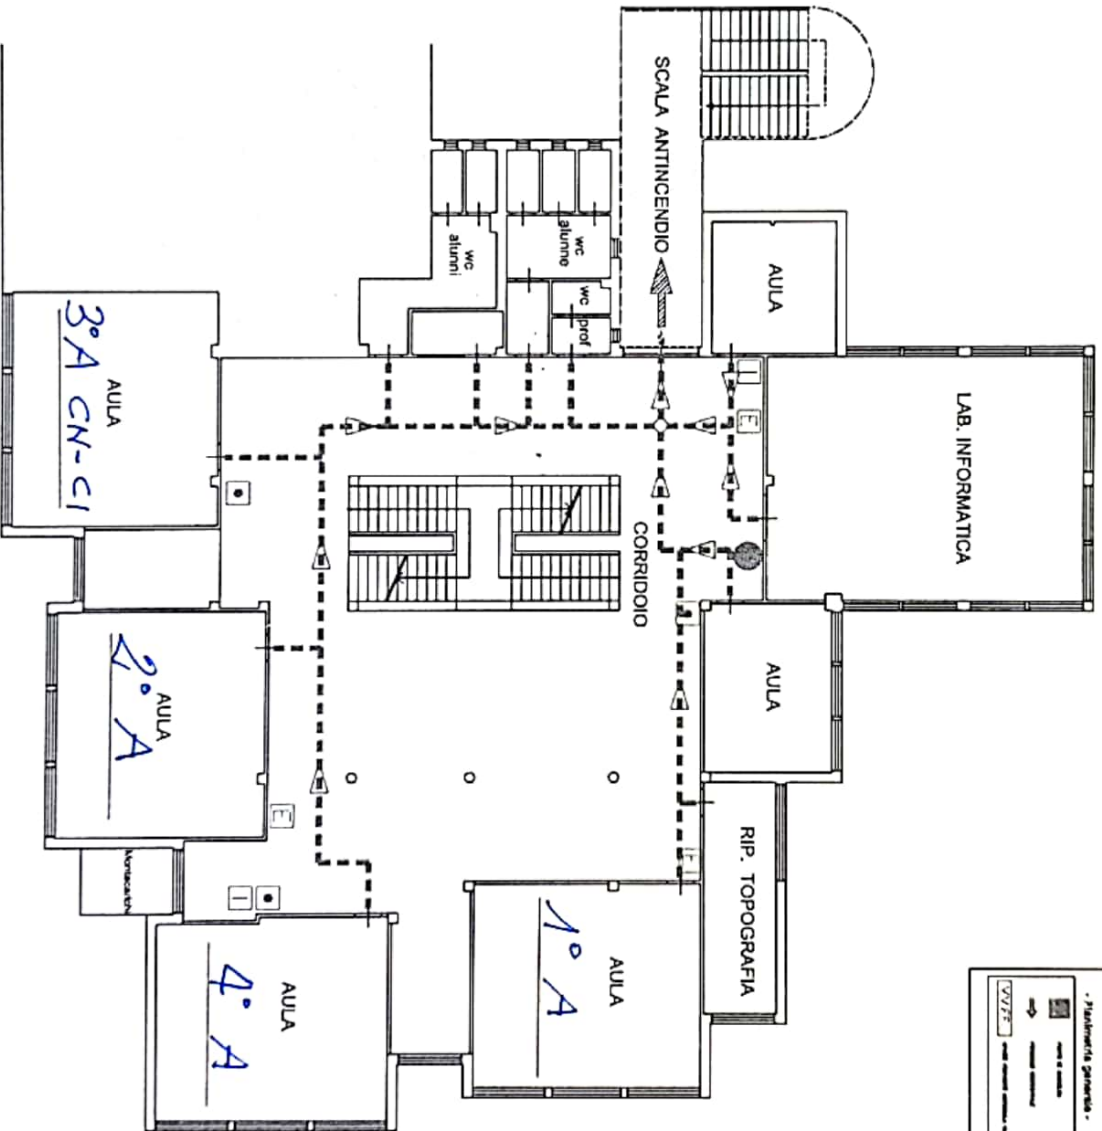

# PERCORSI D'ESODO

PIANTA PIANO RIALZATO

I.I.S. "G. Boccardi - U. Tiberio"  
 TERMOLI (CB)

LEGENDA	
SIMBOLICO	DESCRIZIONE
→	PERCORSO DI ESODO ORIZZONTALE
↔	PERCORSO DI ESODO VERSO IL BASSO
↔	PERCORSO DI ESODO VERSO L'ALTO
•	PUNTO DI RACCOLTA
○	VIA SCELTE QUI
⊞	ESTINTORE PORTATILE
⊞	IDRANTE
⊞	PULSANTE DI ALLARME

## PIANTA PIANO PRIMO

I.I.S. "G. Boccardi - U. Tiberio"  
 TERMOLI (CB)

LEGENDA	
SIMBOLO	DESCRIZIONE
	PERCORSO DI ESODO ORIZZONTALE
	PERCORSO DI ESODO VERSO IL BASSO
	PERCORSO DI ESODO VERSO L'ALTO
	PERCORSO DI ESODO
	PUNTO DI RACCOLTA
	VOI SIETE QUI
	ESTINTORE PORTATILE
	IDRANTE
	PULSANTE DI ALLARME