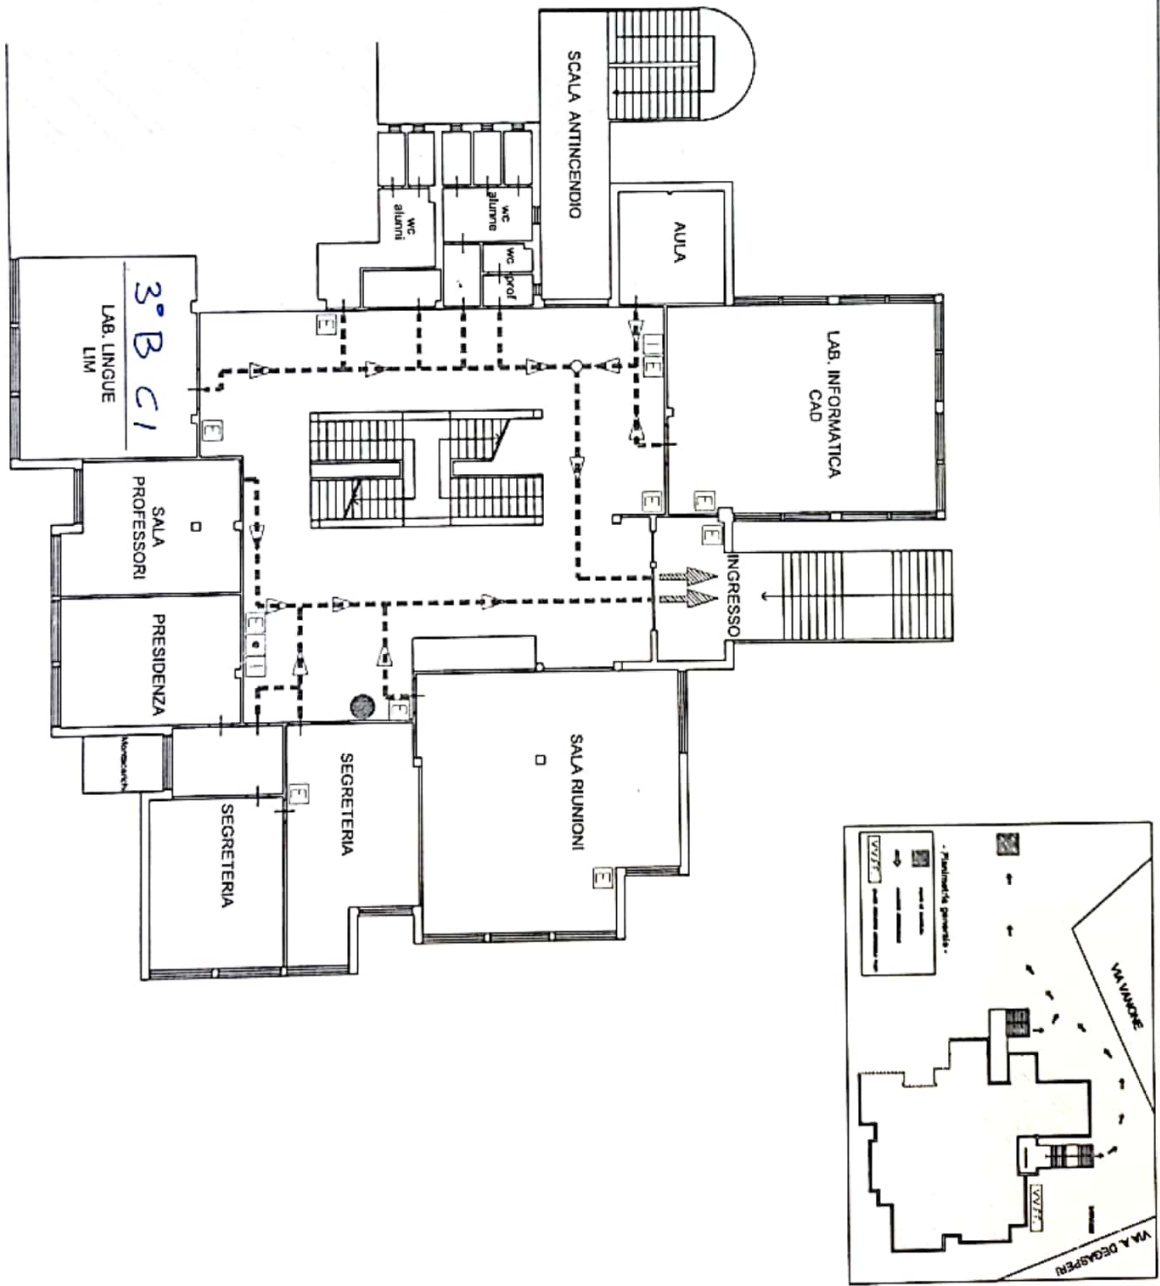

# PERCORSI D'ESODO

PIANTA PIANO RIALZATO

I.I.S. "G. Boccardi - U. Tiberio"  
 TERMOLI (CB)

LEGENDA	
SIMBOLICO	DESCRIZIONE
→	PERCORSO DI ESODO ORIZZONTALE
↔	PERCORSO DI ESODO VERSO IL BASSO
↔	PERCORSO DI ESODO VERSO L'ALTO
•	PUNTO DI RACCOLTA
○	VIA SCELTE QUI
⊞	ESTINTORE PORTATILE
⊞	IDRANTE
⊞	PULSANTE DI ALLARME