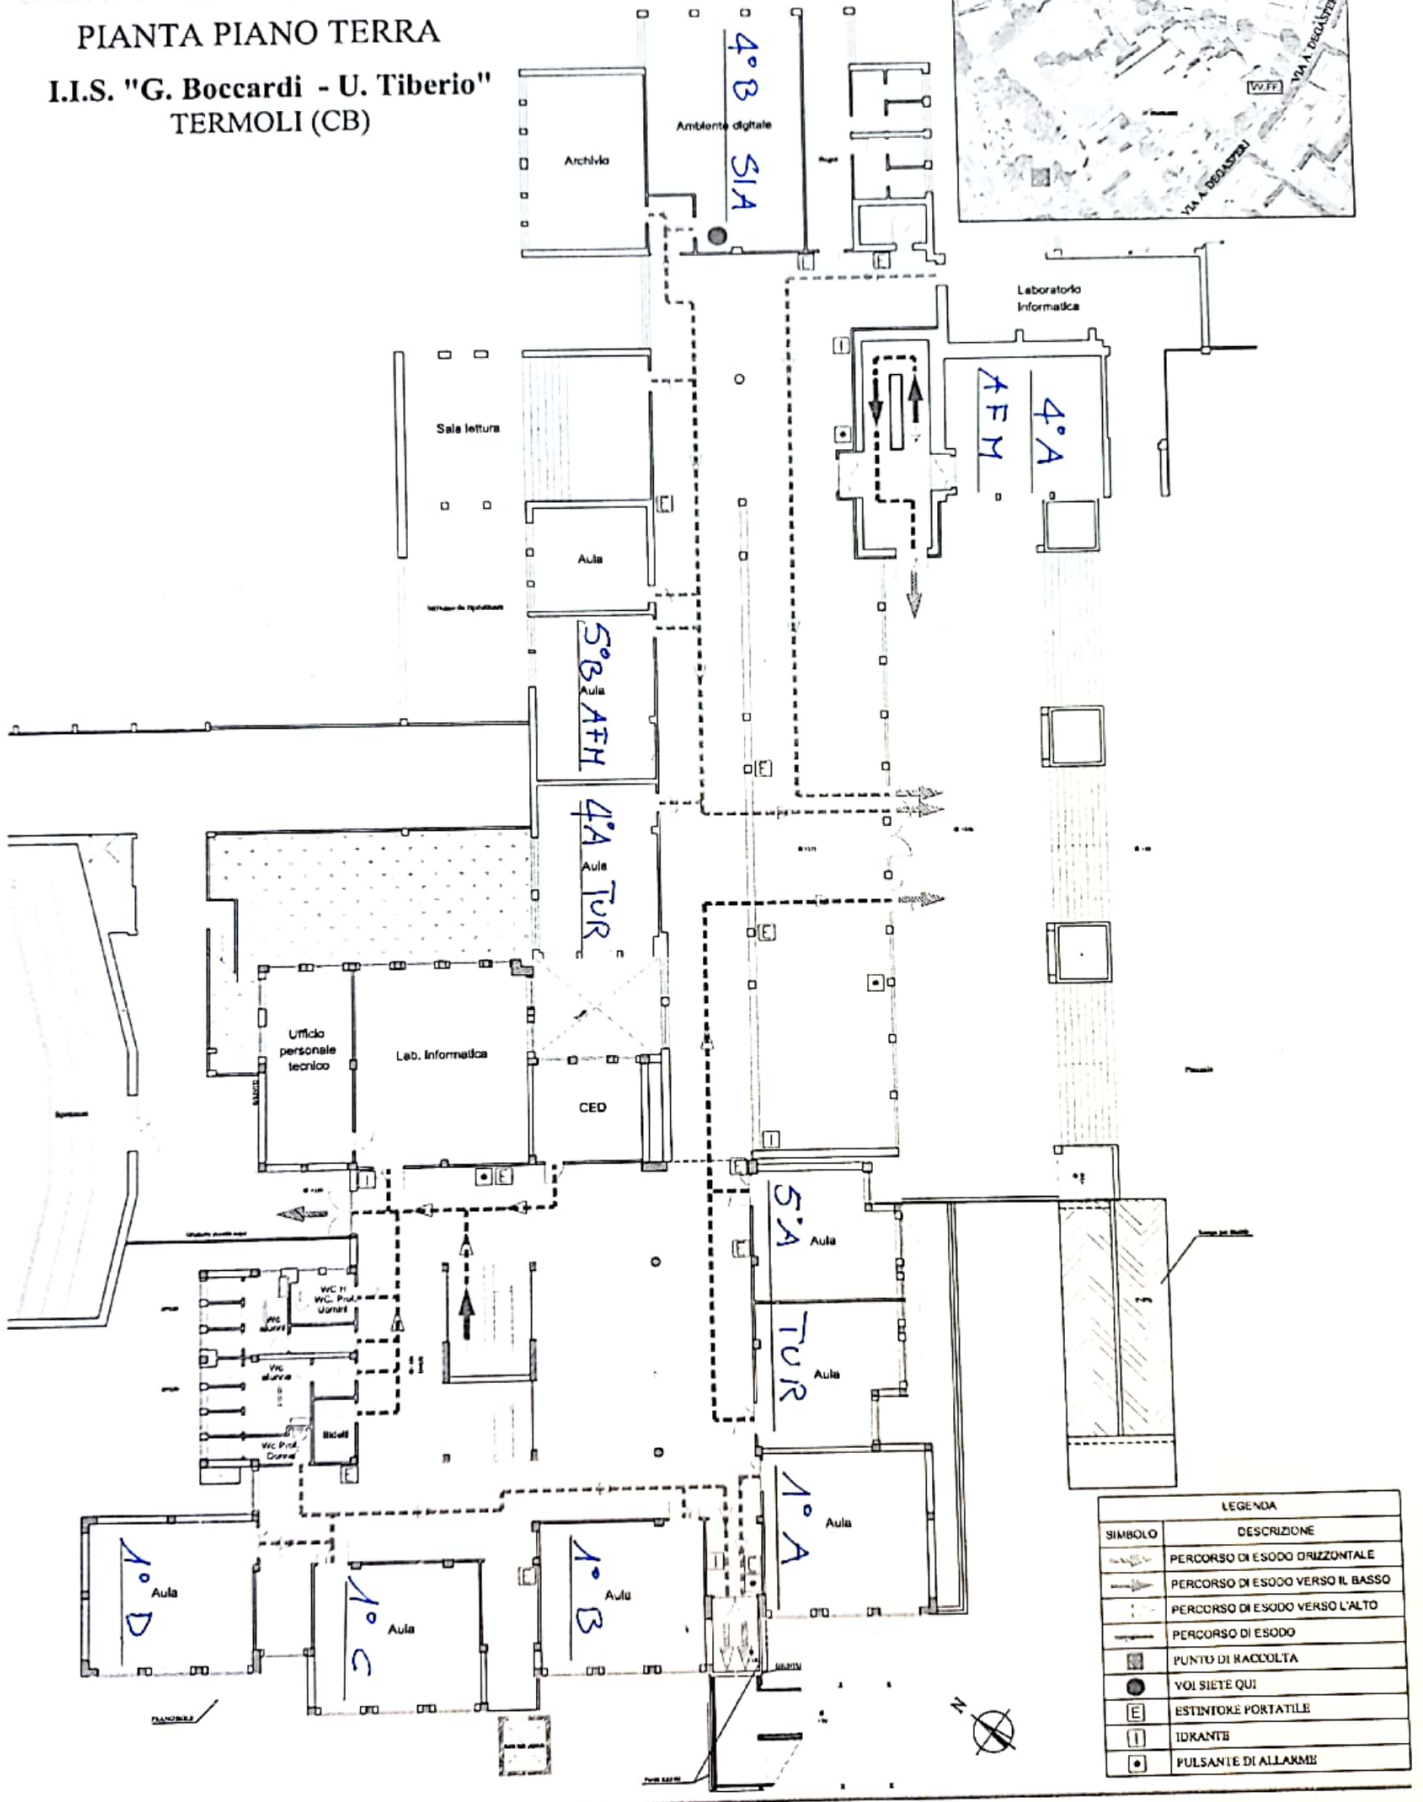

PERCORSI D'ESODO

PIANTA PIANO TERRA

I.I.S. "G. Boccardi - U. Tiberio"
TERMOLI (CB)

LEGENDA	
SIMBOLO	DESCRIZIONE
	PERCORSO DI ESODO ORIZZONTALE
	PERCORSO DI ESODO VERSO IL BASSO
	PERCORSO DI ESODO VERSO L'ALTO
	PERCORSO DI ESODO
	PUNTO DI RACCOLTA
	VOI SIETE QUI
	ESTINTORE PORTATILE
	IDRANTE
	PULSANTE DI ALLARME